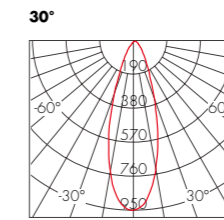

**Dimensions (mm)**

**DDO065B 4W**

| H(m) | Eavg(lx) | Emax(lx) | D(cm) |
|------|----------|----------|-------|
| 1    | 777      | 1161     | 48    |
| 2    | 194      | 290      | 95    |
| 3    | 86       | 129      | 143   |
| 4    | 49       | 73       | 190   |
| 5    | 31       | 46       | 238   |

**DDO075B 6W**

| H(m) | Eavg(lx) | Emax(lx) | D(cm) |
|------|----------|----------|-------|
| 1    | 1098     | 1621     | 52    |
| 2    | 275      | 405      | 105   |
| 3    | 122      | 180      | 157   |
| 4    | 69       | 101      | 210   |
| 5    | 44       | 65       | 262   |

**DDO075C 6W**

| H(m) | Eavg(lx) | Emax(lx) | D(cm) |
|------|----------|----------|-------|
| 1    | 611      | 926      | 58    |
| 2    | 153      | 232      | 116   |
| 3    | 68       | 103      | 174   |
| 4    | 38       | 58       | 232   |
| 5    | 24       | 37       | 291   |