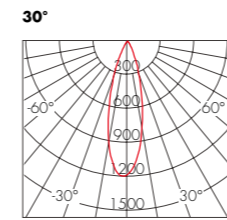

**General Information**

|                           |                  |                  |                   |                       |
|---------------------------|------------------|------------------|-------------------|-----------------------|
| Optics                    | 20°/30°<br>Fixed | 20°/30°<br>Fixed | 30°<br>Decorative | 20°/30°<br>Adjustable |
| System Power (Watt)       | <b>4W</b>        | <b>6W</b>        | <b>6W</b>         | <b>6W</b>             |
| System Luminous flux (lm) | 320lm            | 480lm            | 480lm             | 450lm                 |
| Driver parameters         | 36V/100mA        | 36V/150mA        | 36V/150mA         | 36V/150mA             |
| Cut out (mm)              | ∅65              | ∅75              | ∅75               | ∅75                   |

**Dimensions (mm)**

**DDO065B 4W**

| H(m) | Eavg(lx) | Emax(lx) | D(cm) |
|------|----------|----------|-------|
| 1    | 777      | 1161     | 48    |
| 2    | 194      | 290      | 95    |
| 3    | 86       | 129      | 143   |
| 4    | 49       | 73       | 190   |
| 5    | 31       | 46       | 238   |

**DDO075B 6W**

| H(m) | Eavg(lx) | Emax(lx) | D(cm) |
|------|----------|----------|-------|
| 1    | 1098     | 1621     | 52    |
| 2    | 275      | 405      | 105   |
| 3    | 122      | 180      | 157   |
| 4    | 69       | 101      | 210   |
| 5    | 44       | 65       | 262   |