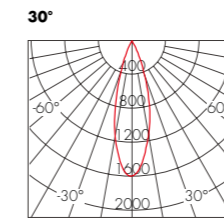

**Dimensions (mm)**

**DDO065B 4W**

| H(m) | Eavg(lx) | Emax(lx) | D(cm) |
|------|----------|----------|-------|
| 1    | 777      | 1161     | 48    |
| 2    | 194      | 290      | 95    |
| 3    | 86       | 129      | 143   |
| 4    | 49       | 73       | 190   |
| 5    | 31       | 46       | 238   |

**DDO075B 6W**

| H(m) | Eavg(lx) | Emax(lx) | D(cm) |
|------|----------|----------|-------|
| 1    | 1098     | 1621     | 52    |
| 2    | 275      | 405      | 105   |
| 3    | 122      | 180      | 157   |
| 4    | 69       | 101      | 210   |
| 5    | 44       | 65       | 262   |

**DDO075C 6W**

| H(m) | Eavg(lx) | Emax(lx) | D(cm) |
|------|----------|----------|-------|
| 1    | 611      | 926      | 58    |
| 2    | 153      | 232      | 116   |
| 3    | 68       | 103      | 174   |
| 4    | 38       | 58       | 232   |
| 5    | 24       | 37       | 291   |